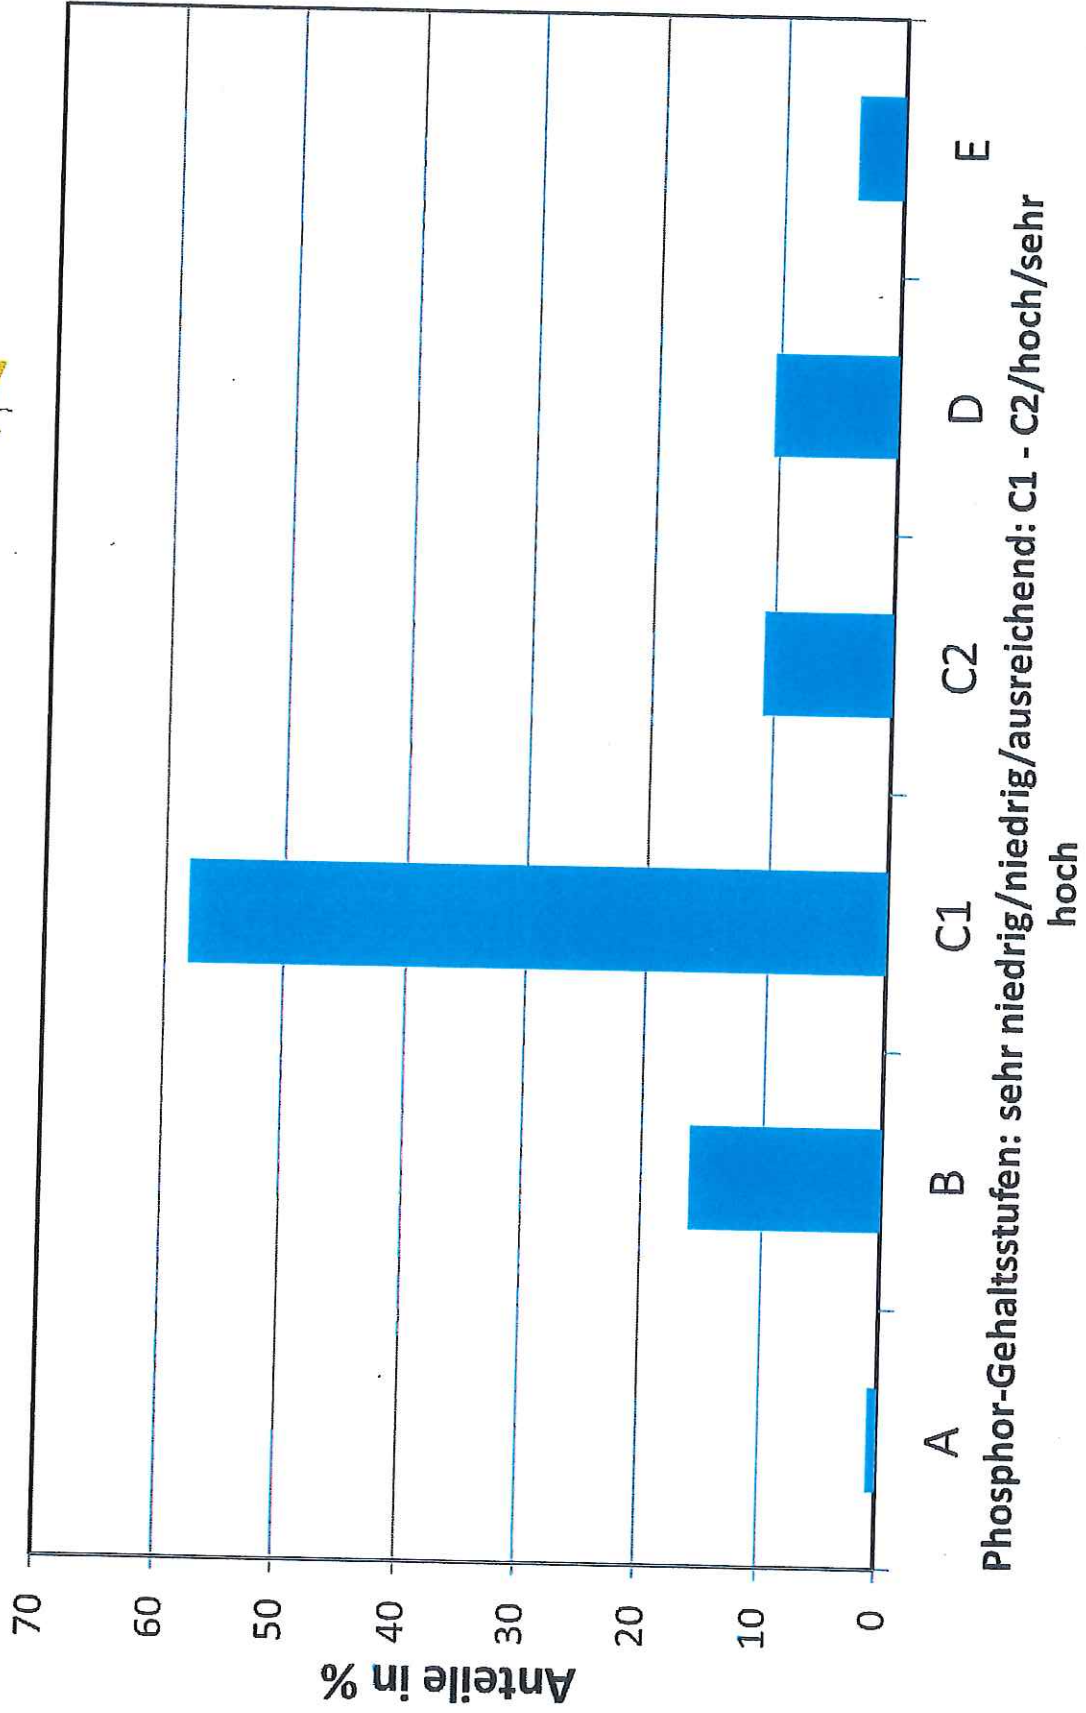

KUS: TRA-SPIKULUM UNTERSUCHUNG SERGES N. 1883 SÄDEKAPSEN | PHOSPHOR
KES (FR. GORG DORSEN | 06.03.2018

Phosphor-Gehaltsstufen: sehr niedrig/niedrig/ausreichend: C1 - C2/hoch/sehr hoch