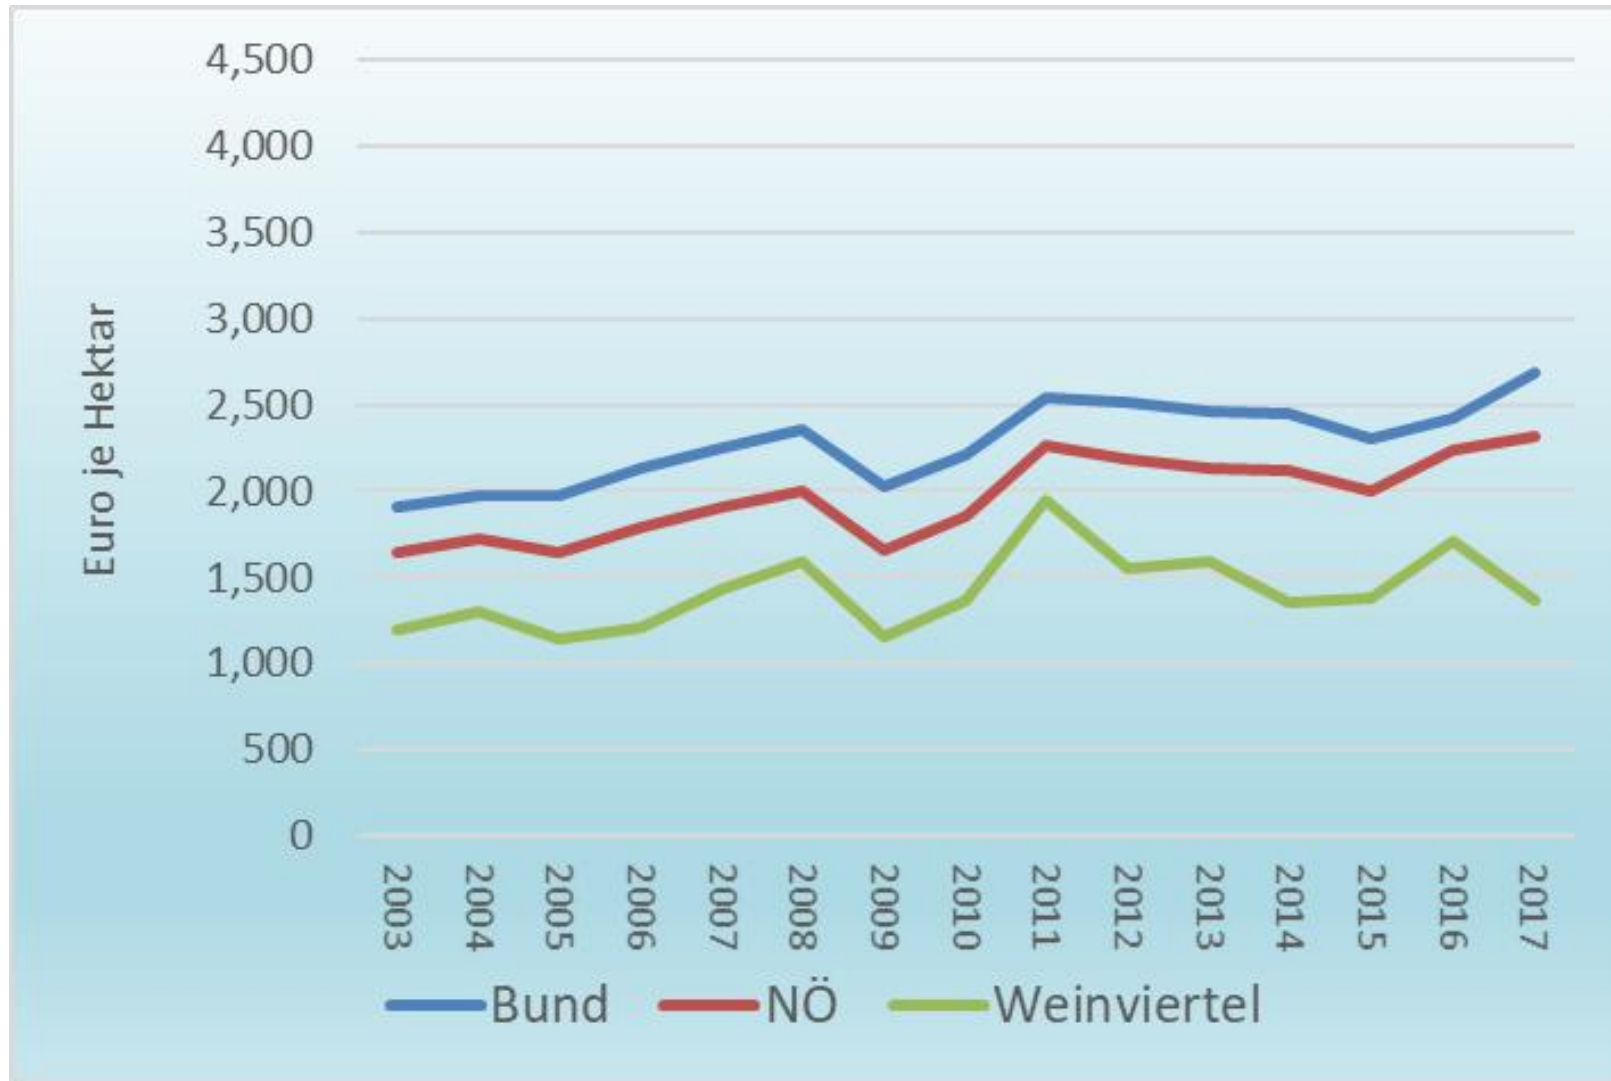

Ertrag / ha Betriebe im Weinviertel, NÖ und AT

Ertrag – Sachaufwand / ha Betriebe im Weinviertel, NÖ und AT

Ertrag – Sachaufwand – Afa Maschinen / ha Betriebe im Weinviertel, NÖ und AT

Einkünfte aus LW und FW / ha Betriebe im Weinviertel, NÖ und AT