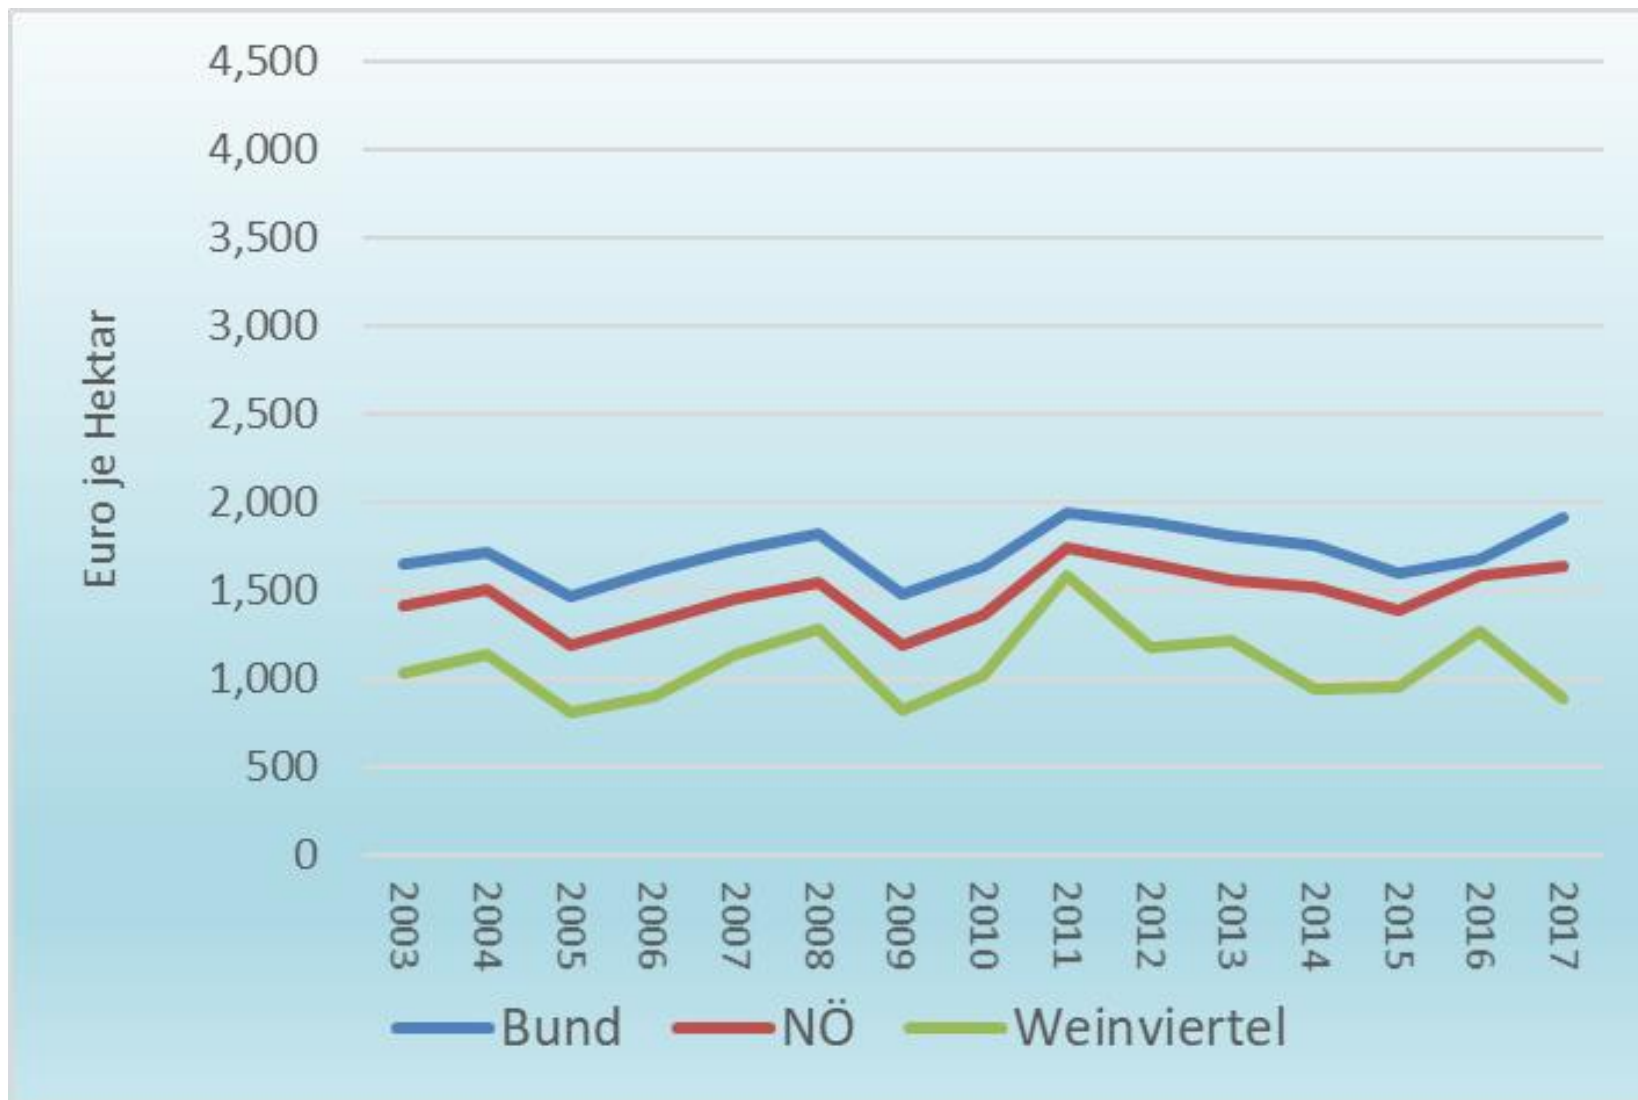

Ertrag / ha Betriebe im Weinviertel, NÖ und AT

Ertrag – Sachaufwand / ha Betriebe im Weinviertel, NÖ und AT

Ertrag – Sachaufwand – Afa Maschinen / ha Betriebe im Weinviertel, NÖ und AT

Einkünfte aus LW und FW / ha Betriebe im Weinviertel, NÖ und AT