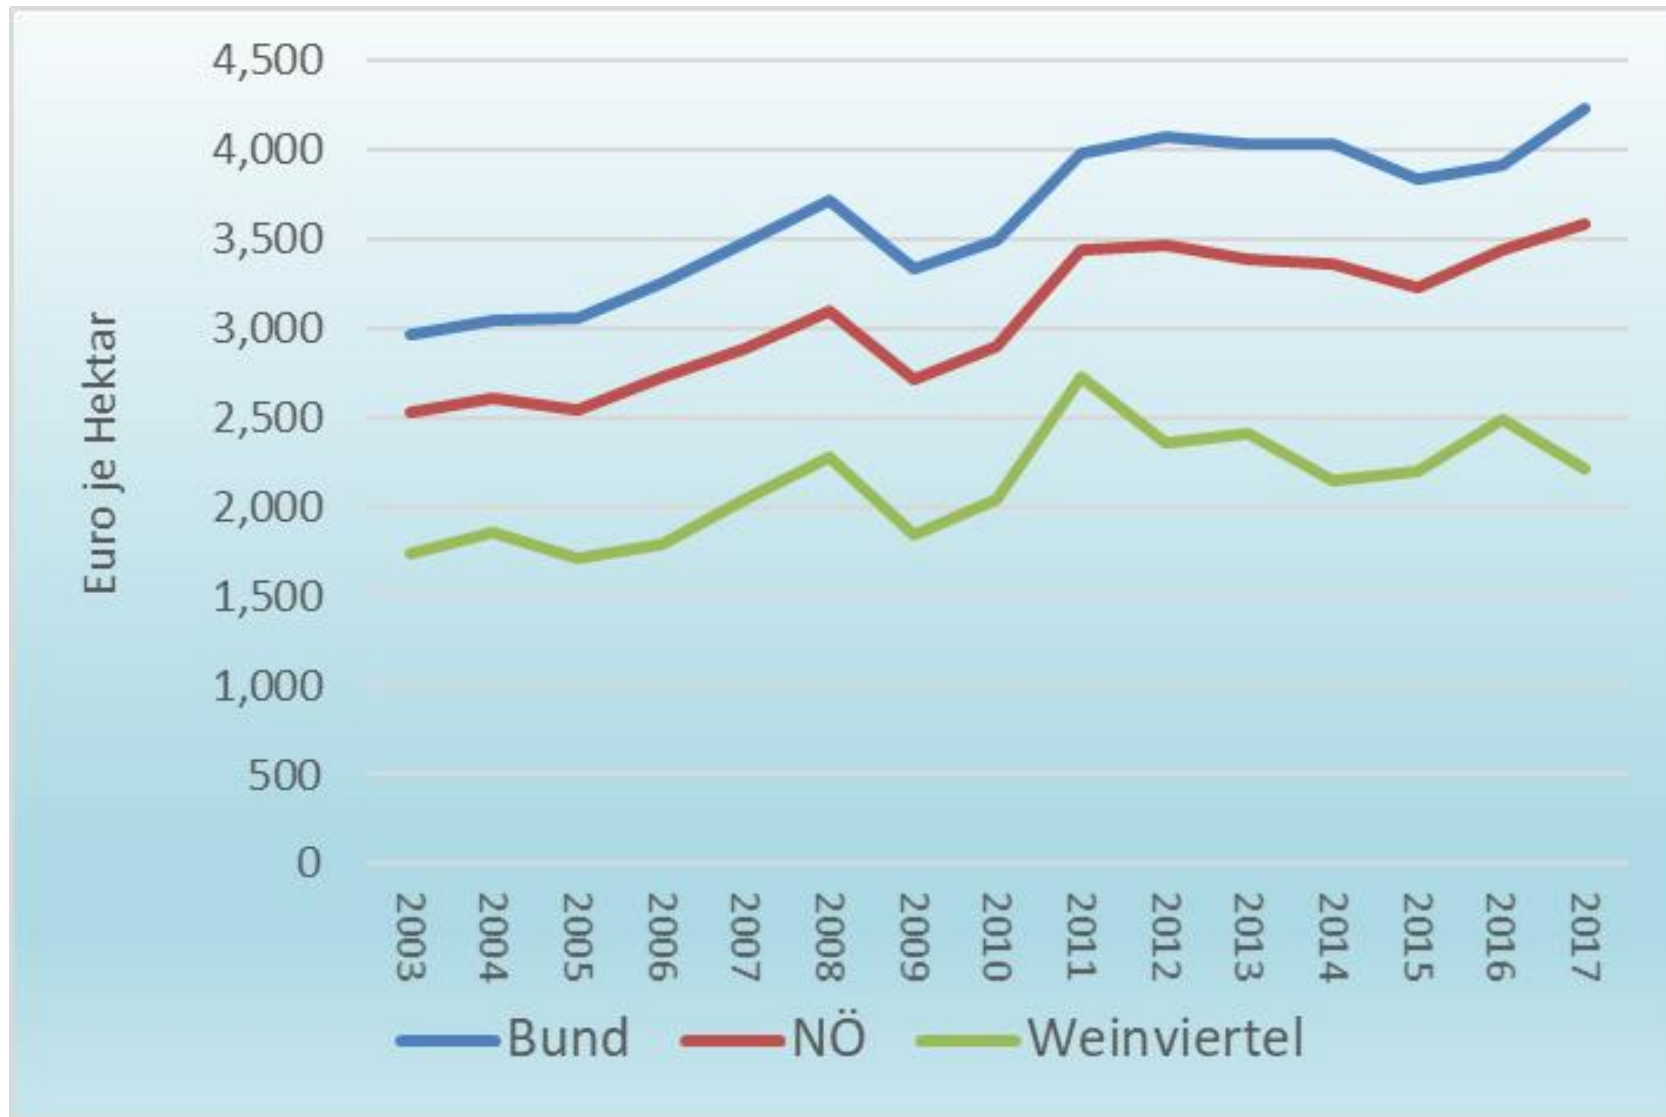

Ertrag / ha Betriebe im Weinviertel, NÖ und AT

Ertrag – Sachaufwand / ha Betriebe im Weinviertel, NÖ und AT

Ertrag – Sachaufwand – Afa Maschinen / ha Betriebe im Weinviertel, NÖ und AT

Einkünfte aus LW und FW / ha Betriebe im Weinviertel, NÖ und AT