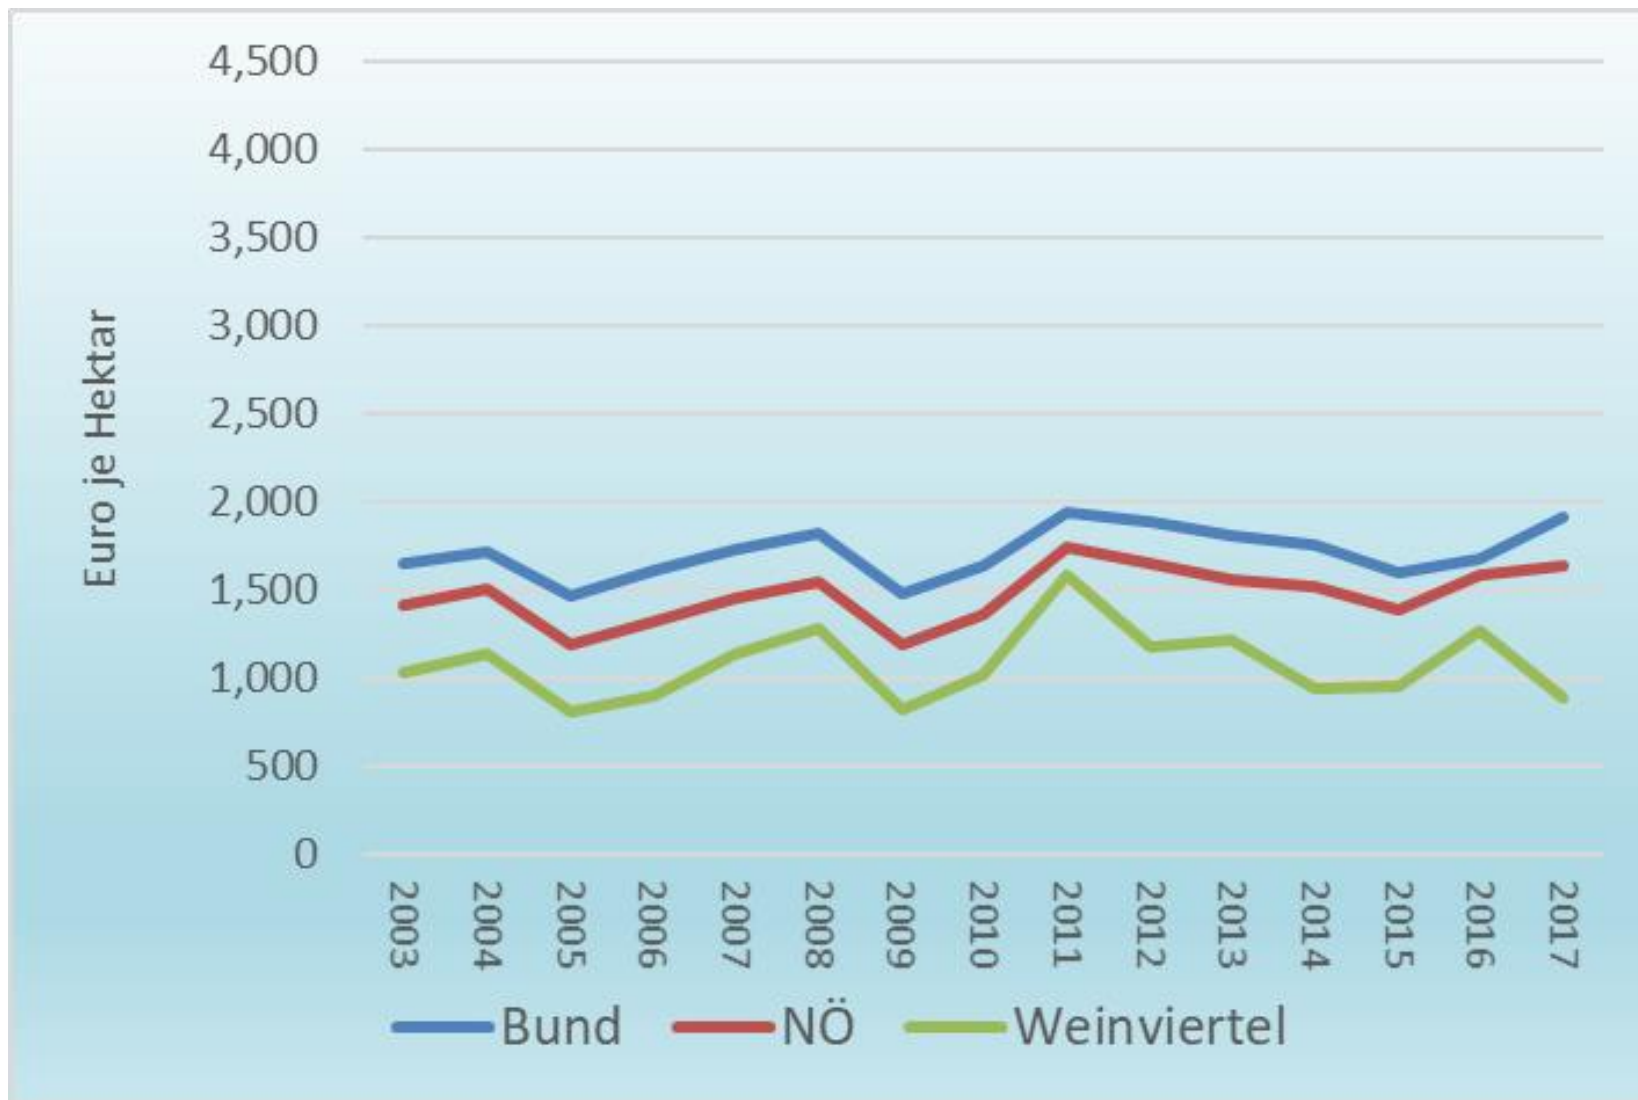

Ertrag / ha Betriebe im Weinviertel, NÖ und AT

Ertrag – Sachaufwand / ha Betriebe im Weinviertel, NÖ und AT

Ertrag – Sachaufwand – Afa Maschinen / ha Betriebe im Weinviertel, NÖ und AT

Einkünfte aus LW und FW / ha Betriebe im Weinviertel, NÖ und AT