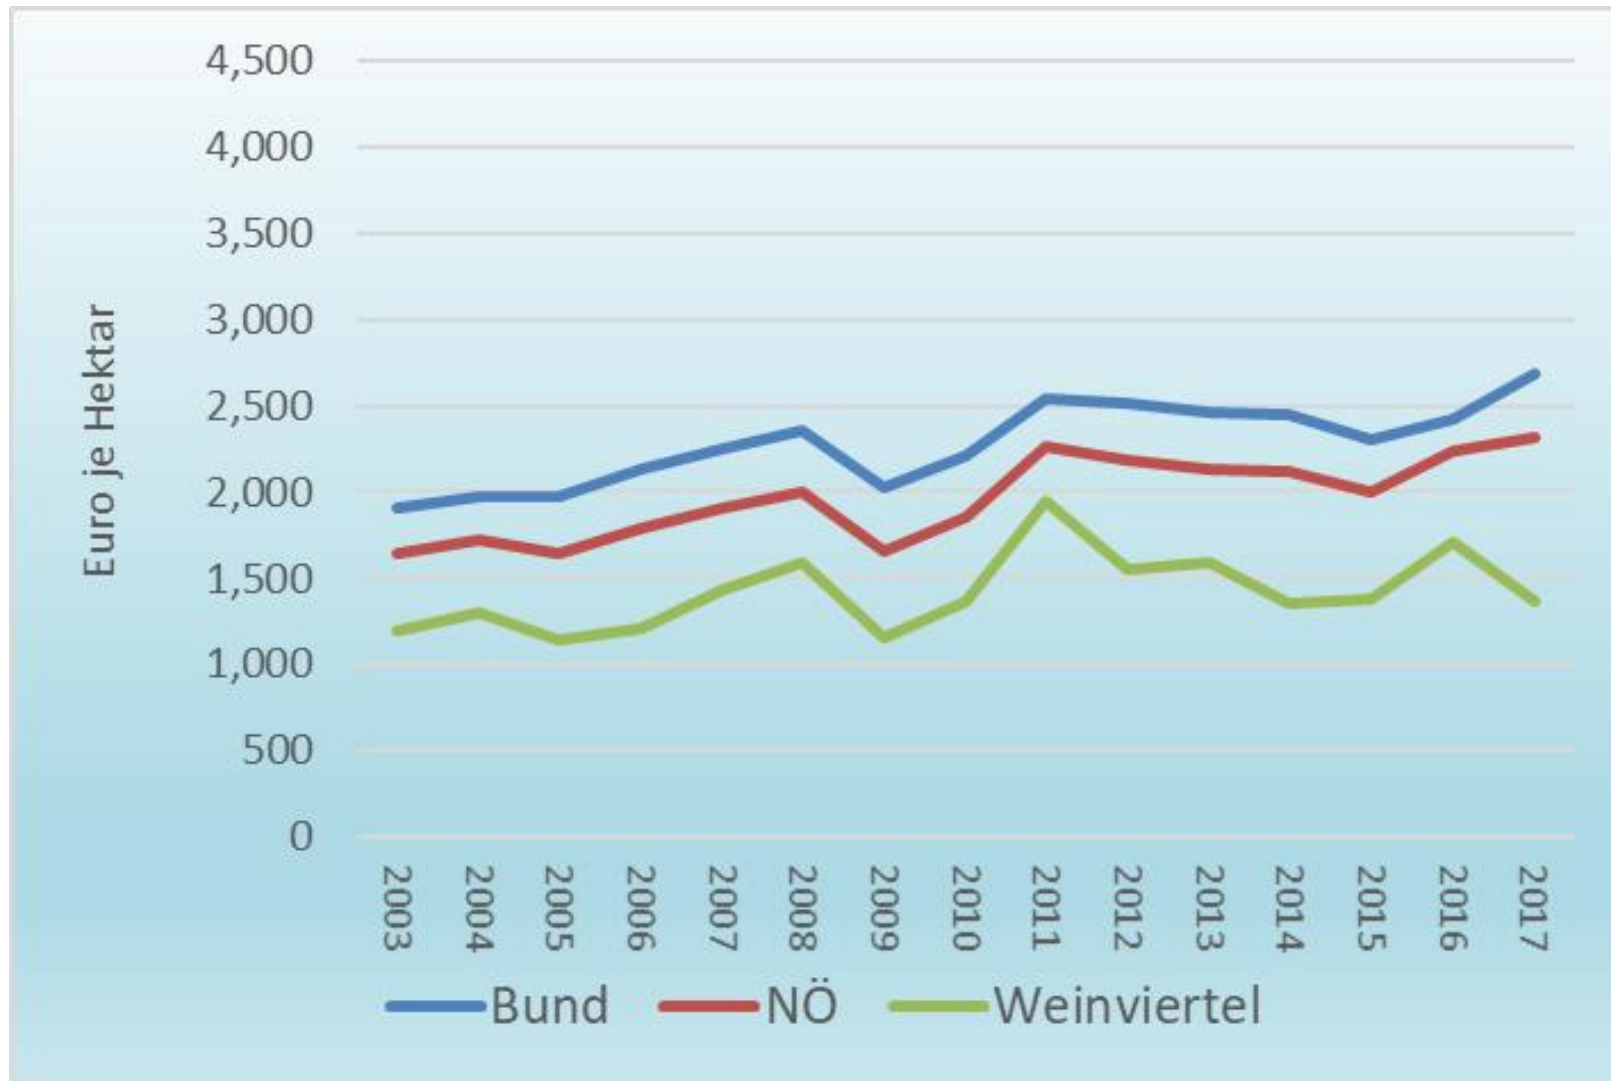

Ertrag / ha Betriebe im Weinviertel, NÖ und AT

Ertrag – Sachaufwand / ha Betriebe im Weinviertel, NÖ und AT

Ertrag – Sachaufwand – Afa Maschinen / ha Betriebe im Weinviertel, NÖ und AT

Einkünfte aus LW und FW / ha Betriebe im Weinviertel, NÖ und AT