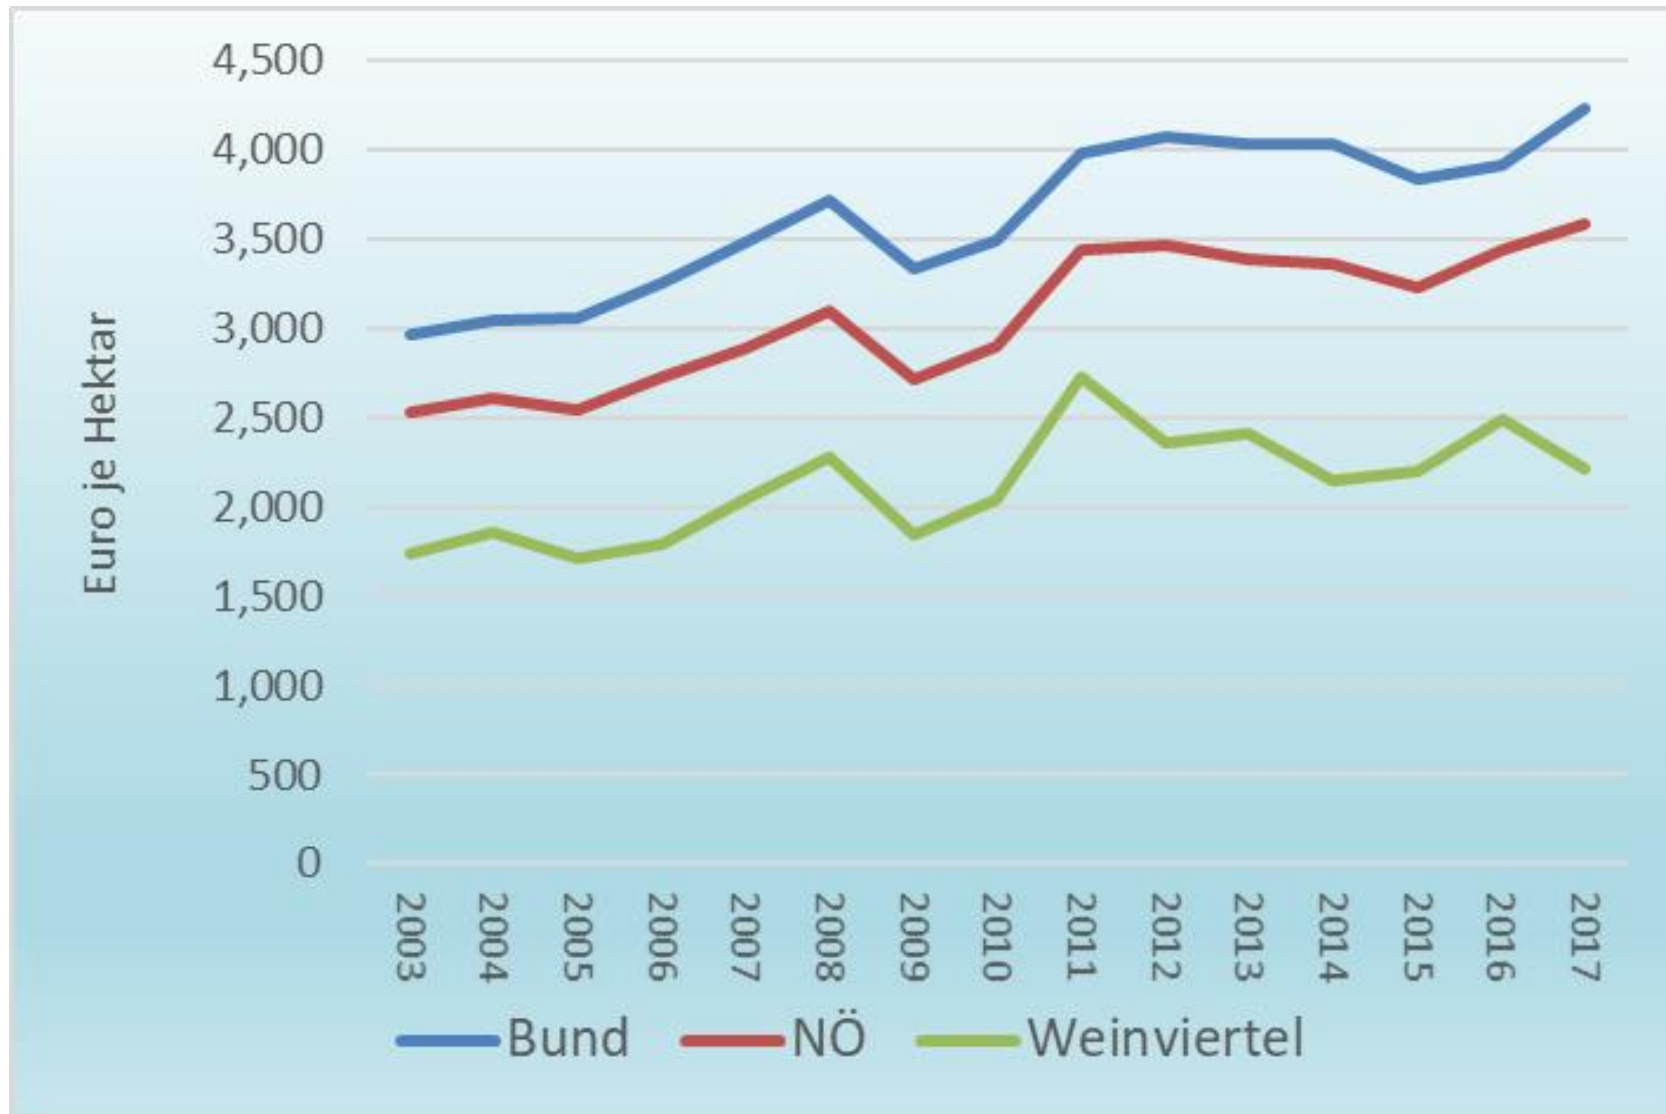

Ertrag / ha Betriebe im Weinviertel, NÖ und AT

Ertrag – Sachaufwand / ha Betriebe im Weinviertel, NÖ und AT

Ertrag – Sachaufwand – Afa Maschinen / ha Betriebe im Weinviertel, NÖ und AT

Einkünfte aus LW und FW / ha Betriebe im Weinviertel, NÖ und AT